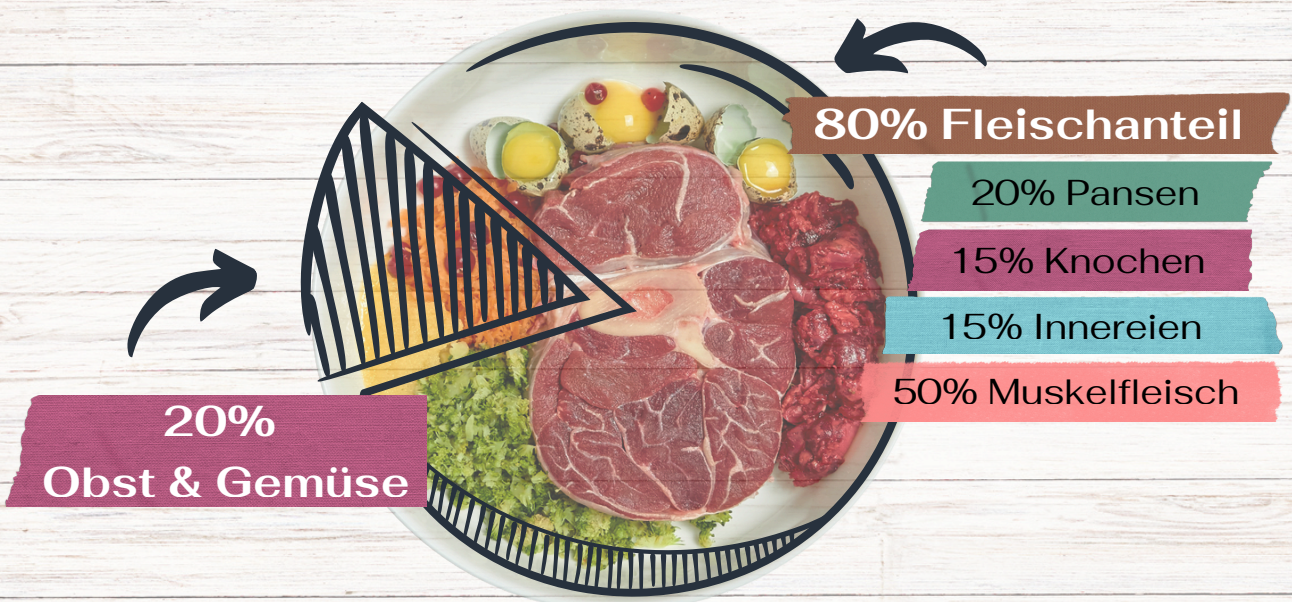

Produkt & Preisliste

BARF SORTIMENT
AB APRIL 2026

DIE FUTTERMACHER
NATÜRLICH BARF SEIT 1984

Was gehört in den Napf?

BARF Sortiment

VOM RIND

Menü Active

3,90€